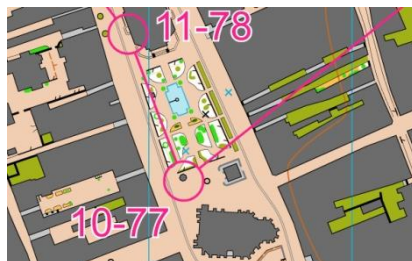

PROPOZÍCIE

pretekov v orientačnom behu

Mikulášska čižma 2017

Košice-centrum, 3. december 2017

| | | |
|--|---|----------------------------------|
| Organizátor: | Klub OB Akademik TU Košice | |
| Dátum: | 3. december 2017 | |
| Miesto pretekov: | Košice-centrum | |
| Prezentácia: | Košice, Mäsiarska 28 | |
| | 12:30-14:30 hod | |
| Kategórie: | A – cca 4,0 km, trať orientačne náročnejšia B – cca 3,0 km, trať orientačne náročnejšia C – cca 2,5 km, trať menej orientačne náročná D – cca 2,0 km, trať orientačne nenáročná Anjelská trať – cca 1,0 km dlhá, orientačne nenáročná trať určená pre začiatočníkov a deti v doprovode rodičov | |
| Štartovné: | A, B, C | 2,00 EUR |
| | D | 1,00 EUR |
| | Anjelská trať | zdarma |
| Prihlášky: | do 30.11.2017 na adresu: akademik.ob@tuke.sk V prihláške uveďte meno, rok narodenia a kategóriu. Na anjelskú trať je možné prihlásiť sa aj na mieste. | |
| Štart 00: | 13:30 hod Pretekári môžu štartovať v ľubovoľnom čase medzi 13:30-15:00 hod. Vzdialenosť na štart z miesta prezentácie - cca 200 m. | |
| Prezliekanie: | vo vyhradenom priestore dvora v mieste prezentácie. Nenechávajte si v batožine cenné veci! | |
| Raziaci systém: | Sport ident, možnosť zapožičania SI čipu od organizátora za 0,50.- EUR. V prípade nevrátenia SI čipu bude organizátor vymáhať náhradu 30.- EUR. | |
| Vyhlásenie výsledkov: | predpoklad vyhlásenia o 15:30 hod | |
| Mapa: | Centrum, 1: 5 000 (1mm na mape = 5 m v skutočnosti) Mapy nie sú vodovzdorne upravené. | |
| Terén: | Centrum mesta s priľahlými ulicami a mestský park. Cesty a chodníky nachádzajúce sa v priestore pretekov sú prevažne asfaltové. | |
| Funkcionári: | riaditeľ | Peter Sláma |
| | hlavný rozhodca | Valentína Vancáková |
| | stavba tratí | Ľuboslava Weisssová |
| Poznámka: | Pretekári sa zúčastňujú pretekov na vlastné riziko a na vlastnú zodpovednosť. | |
| Valentína Vancáková hlavný rozhodca | | Peter Sláma riaditeľ pretekov |