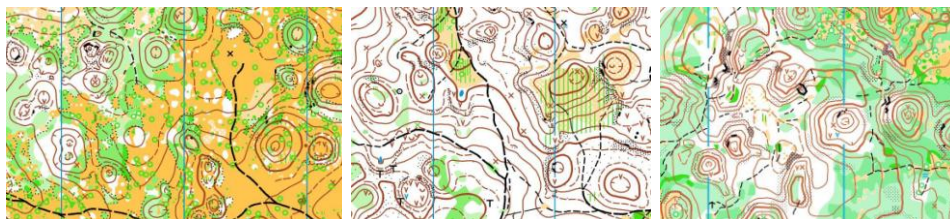

E4 - hendikepový štart

**Mapy:** E1, E2, E4 ISOM 2017, 1:10 000, e=5m, stav 2018

E3 ISSOM 2007, 1:5 000, e=2,5m, stav 2018

**Terén:** E1, E2, E4

**Terén všetkých troch etáp je veľmi relevantný terénu finále dlhej trate Veteránskych MS 2020.**

Krasový terén so závrtni. Na svahoch závrvtov sa občas vyskytujú kamenné polia a zrázy o výške 1-3m. Prevažuje listnatý les s občasným výskytom ihličnatých stromov. Priebežnosť a viditeľnosť je prevažne dobrá, miestami obmedzená. Časť terénu tvorí polootvorený až otvorený priestor s rôznou priebežnosťou a viditeľnosťou. V teréne sa vyskytuje stredne hustá sieť lesných chodníkov a ciest.