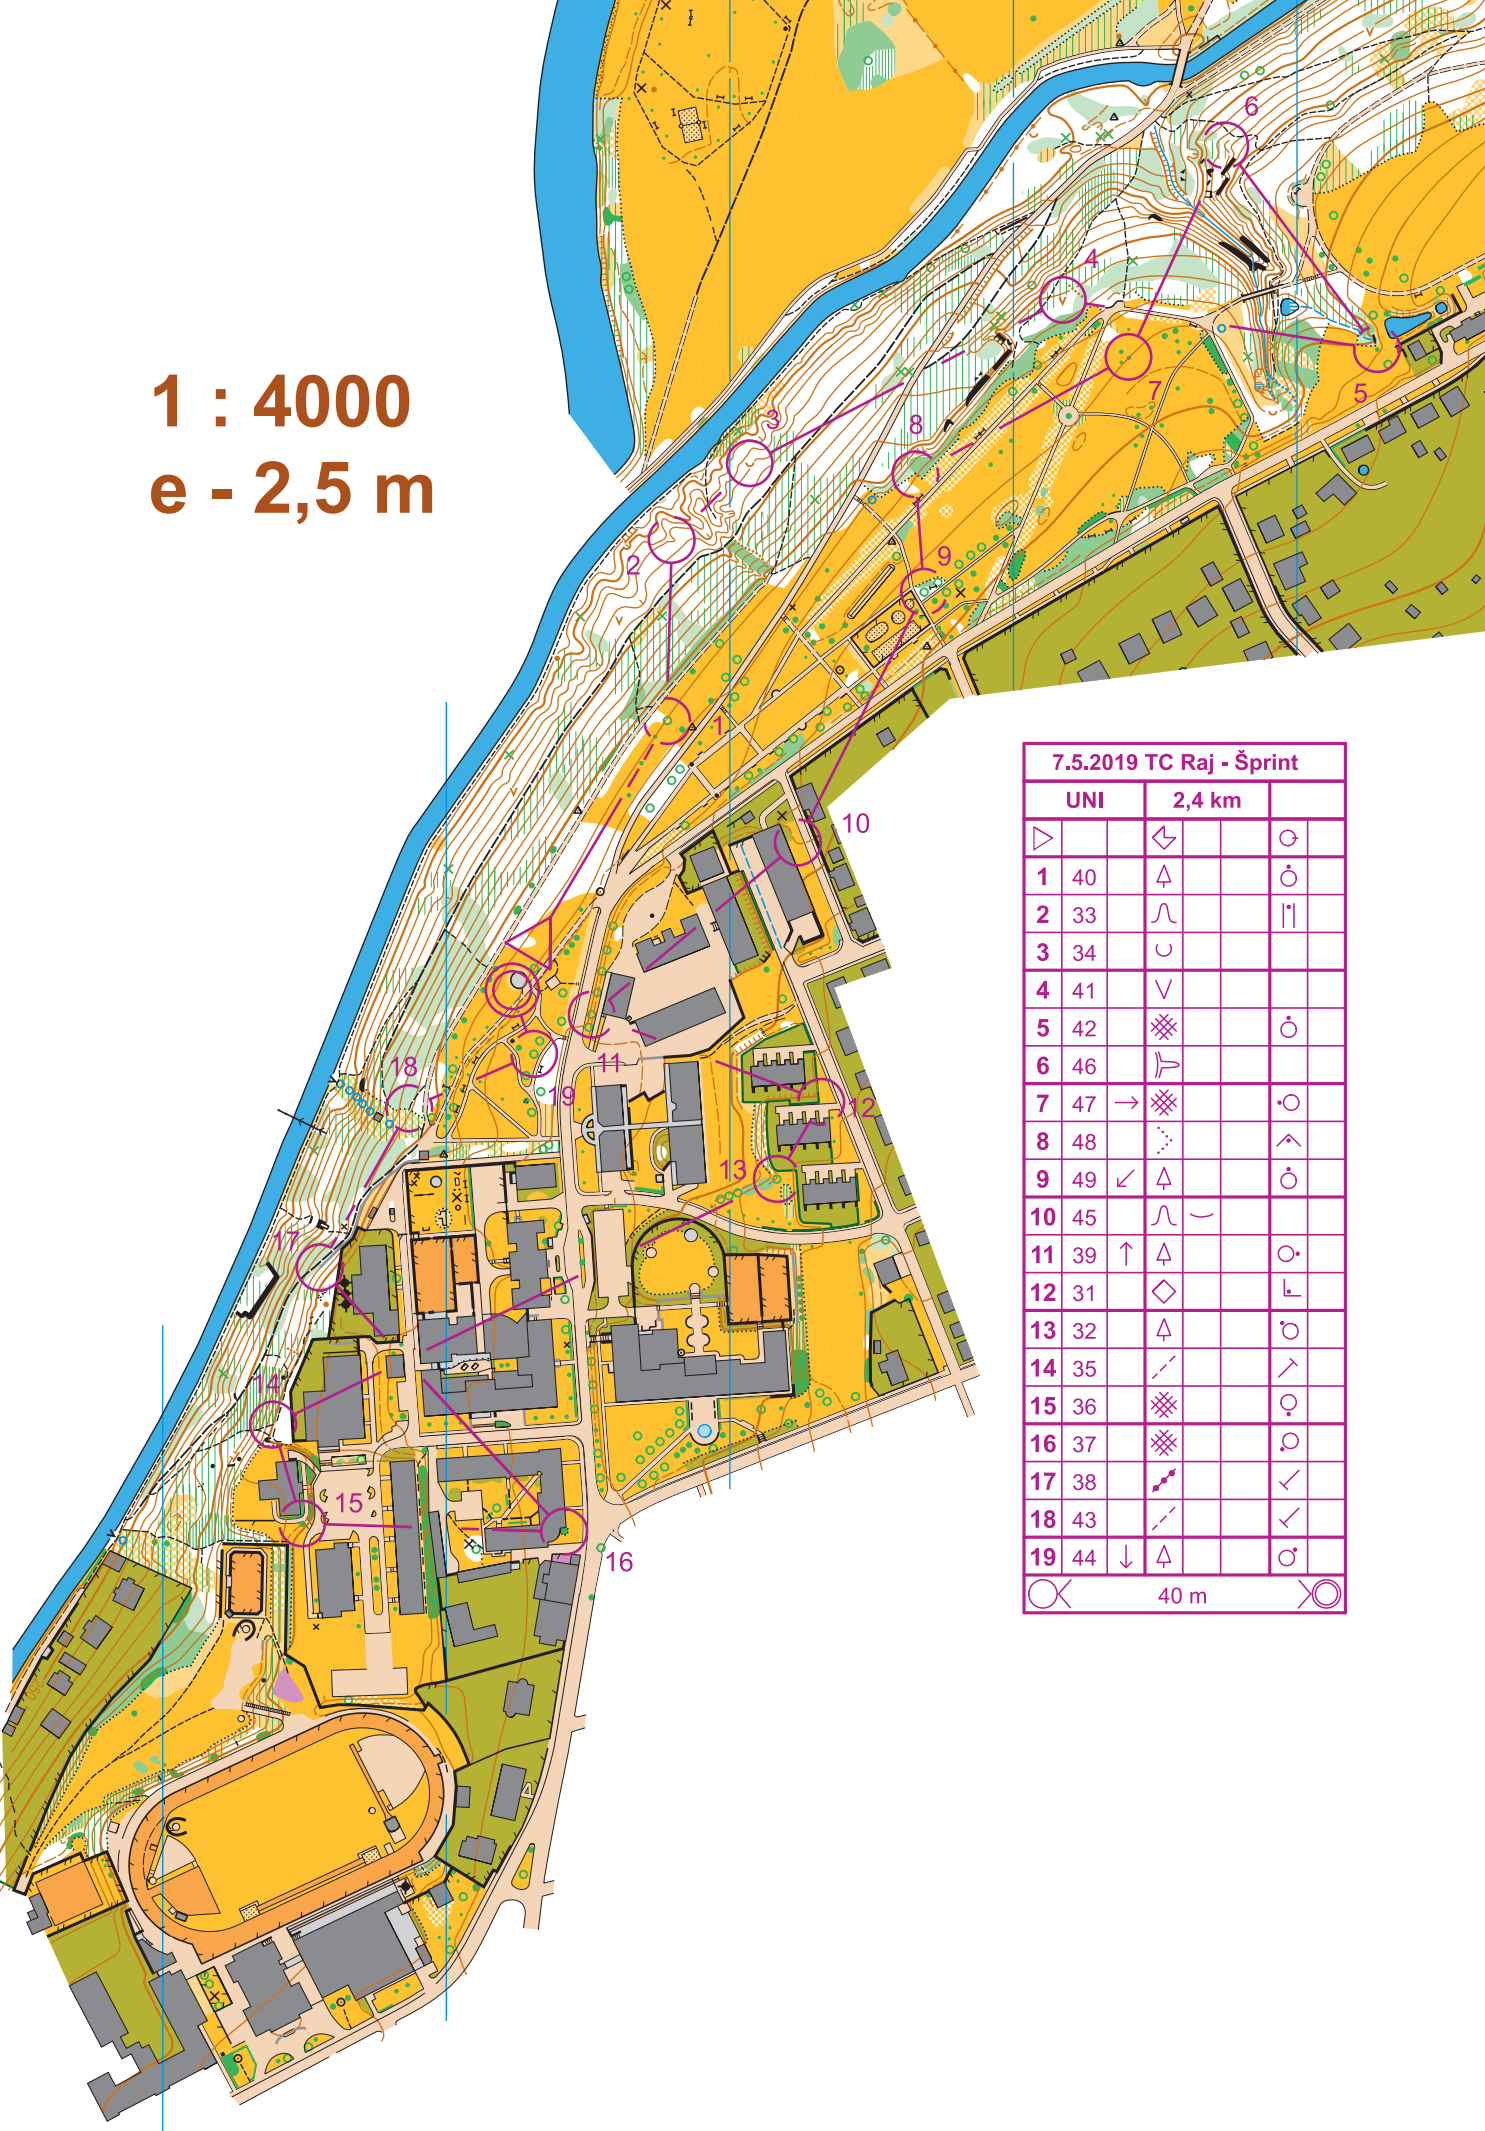

**1 : 4000**  
**e - 2,5 m**

**7.5.2019 TC Raj - Šprint**

	UNI	2,4 km	
▶		◁	○
1	40	△	○
2	33	∩	
3	34	∪	
4	41	∇	
5	42	⊗	○
6	46	⊢	
7	47	→ ⊗	○
8	48	⋯	^
9	49	↙ △	○
10	45	∩ -	
11	39	↑ △	○
12	31	◇	⊥
13	32	△	○
14	35	↘	↘
15	36	⊗	♀
16	37	⊗	♂
17	38	↗	✓
18	43	↘	✓
19	44	↓ △	♂

○ 40 m ○