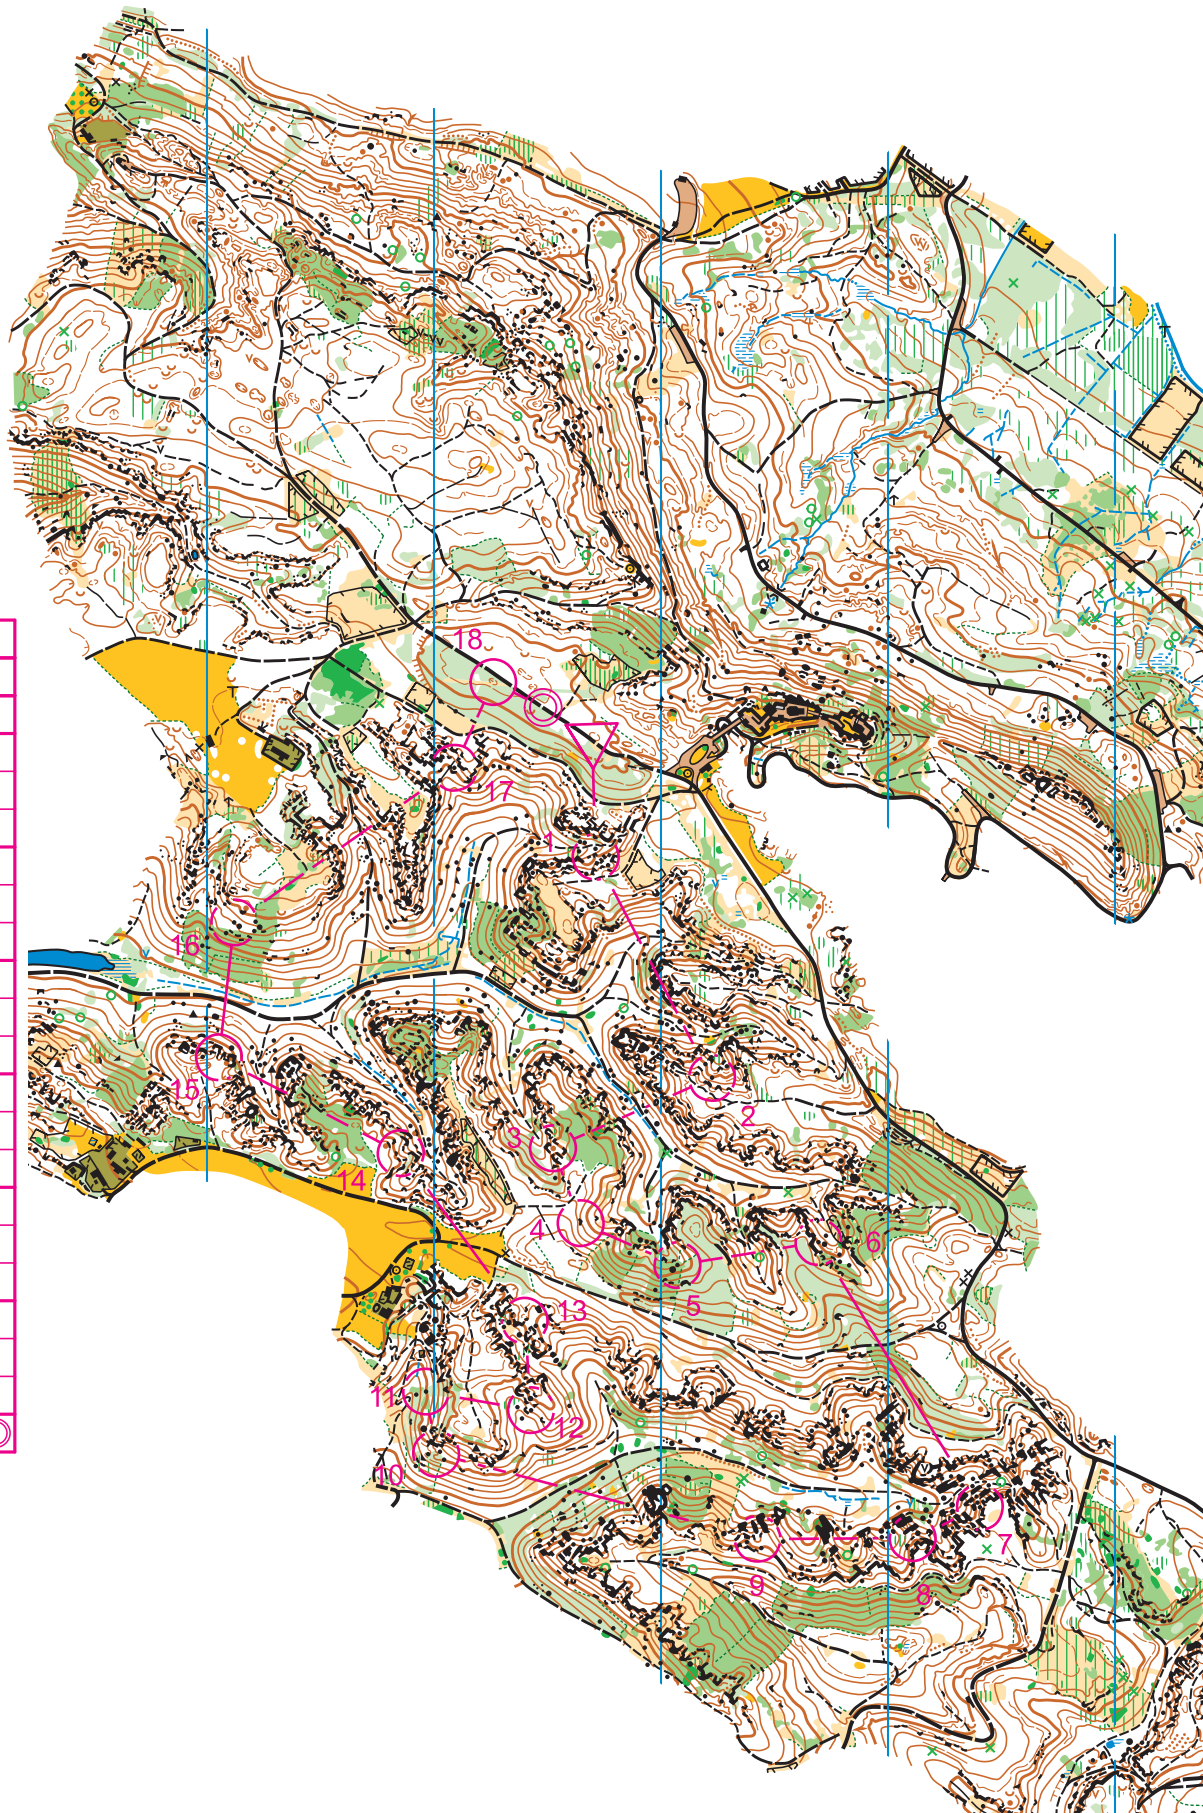

Valdštejn

1:10 000

e - 5m

8.5.2019 TC Raj - Middle					
M19-		3,9 km			
▷					
1	32	↗			
2	33	↓	▲		⊙
3	31	•			⊙
4	34	←	▬		⊙
5	35	↗	▲		⊙
6	36	←	▲		⊙
7	37	↓	▲		⊙
8	38		▬		⊙
9	40	∩			
10	41	∩			
11	42	→	▲		⊙
12	43	→	▲		⊙
13	39]]		
14	44	∩			
15	45	∩]]		
16	48	↗	▲		⊙
17	46		▲		⊙
18	47	⊙			
⊙	70 m				⊙