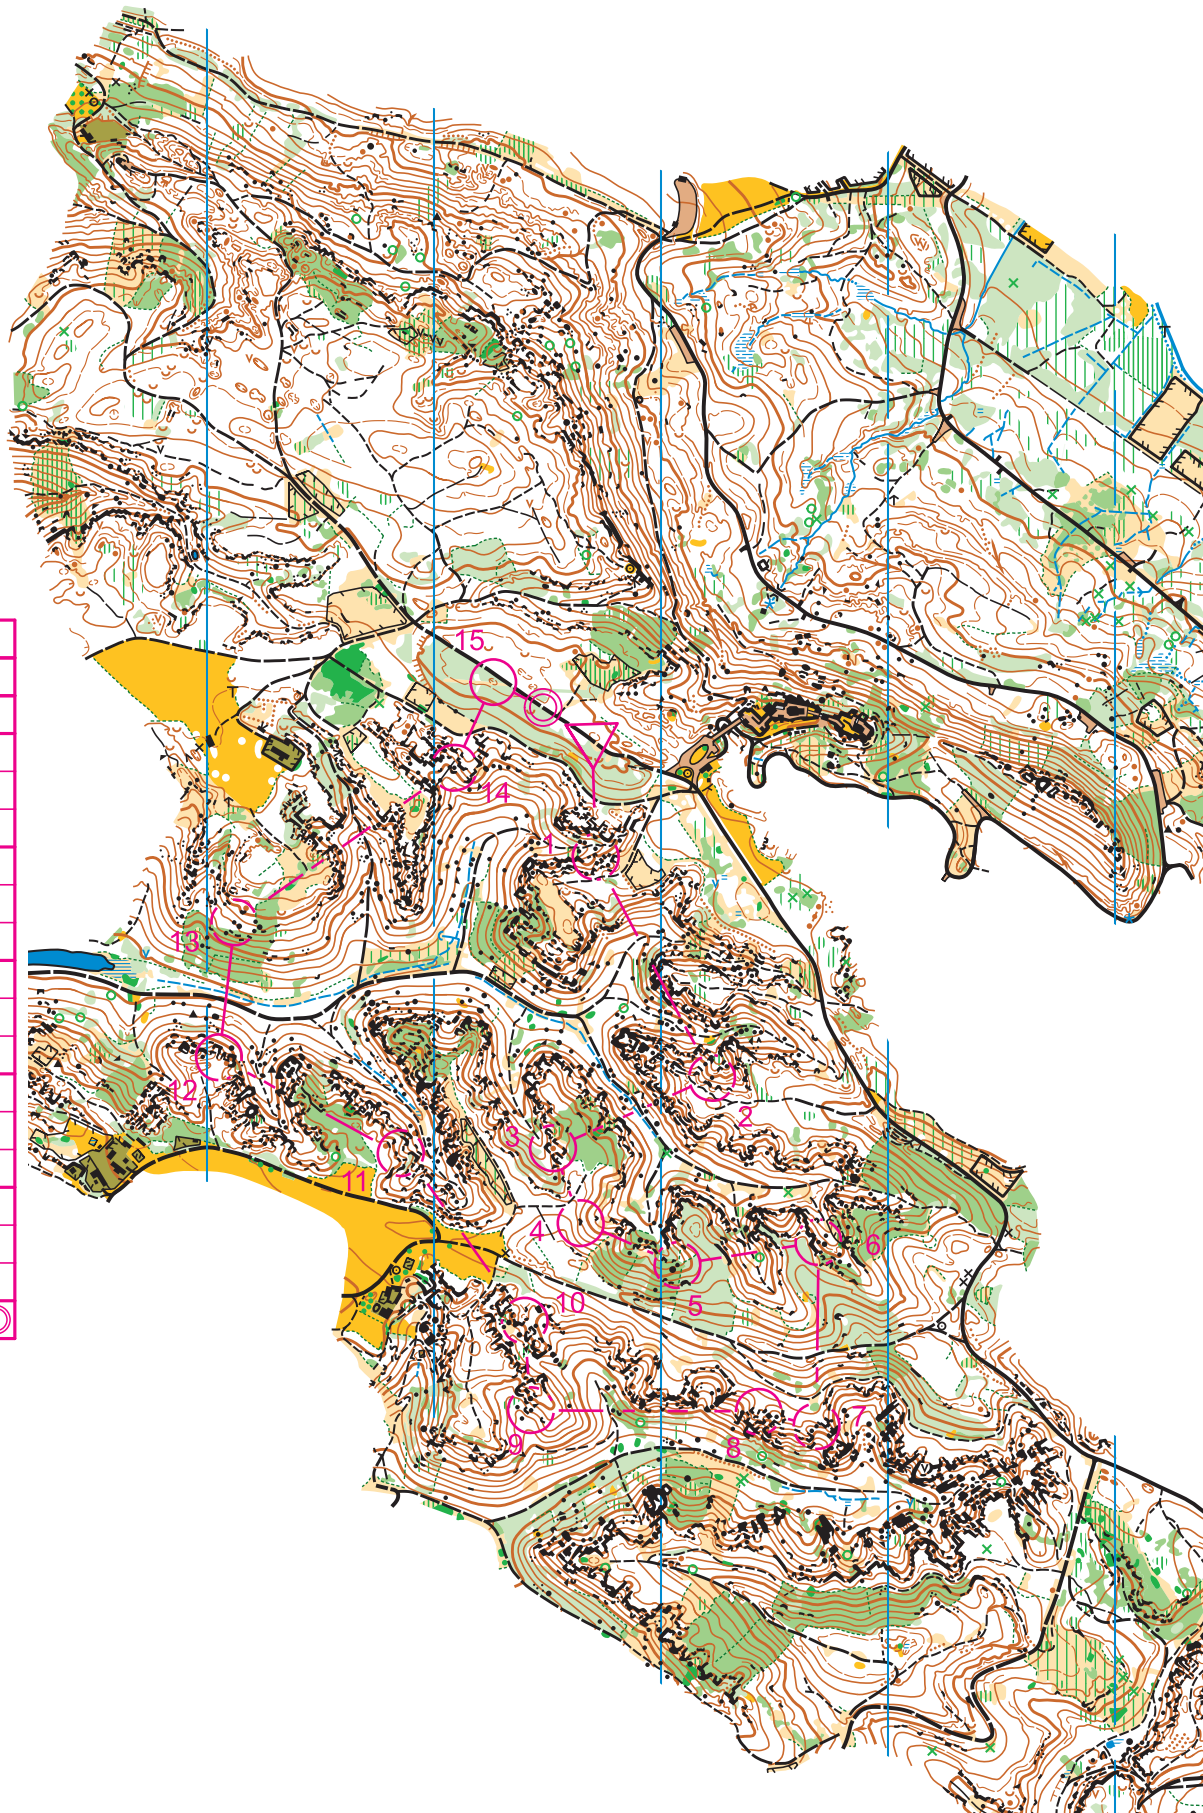

Valdštejn

1:10 000

e - 5m

8.5.2019 TC Raj - Middle					
M-16, W-18		3,2 km			
▷					
1	32	▶			
2	33	↓	▲		Q
3	31	•			Ď
4	34	←	▬		Q
5	35	↗	▲		○
6	36	←	▲		○
7	49	↗	▲		○
8	50		▬		L
9	43	→	▲		○
10	39]]		
11	44	∩			
12	45	∩]]		
13	48	↖	▲		○
14	46	▲			○
15	47	○			
○	70 m				○