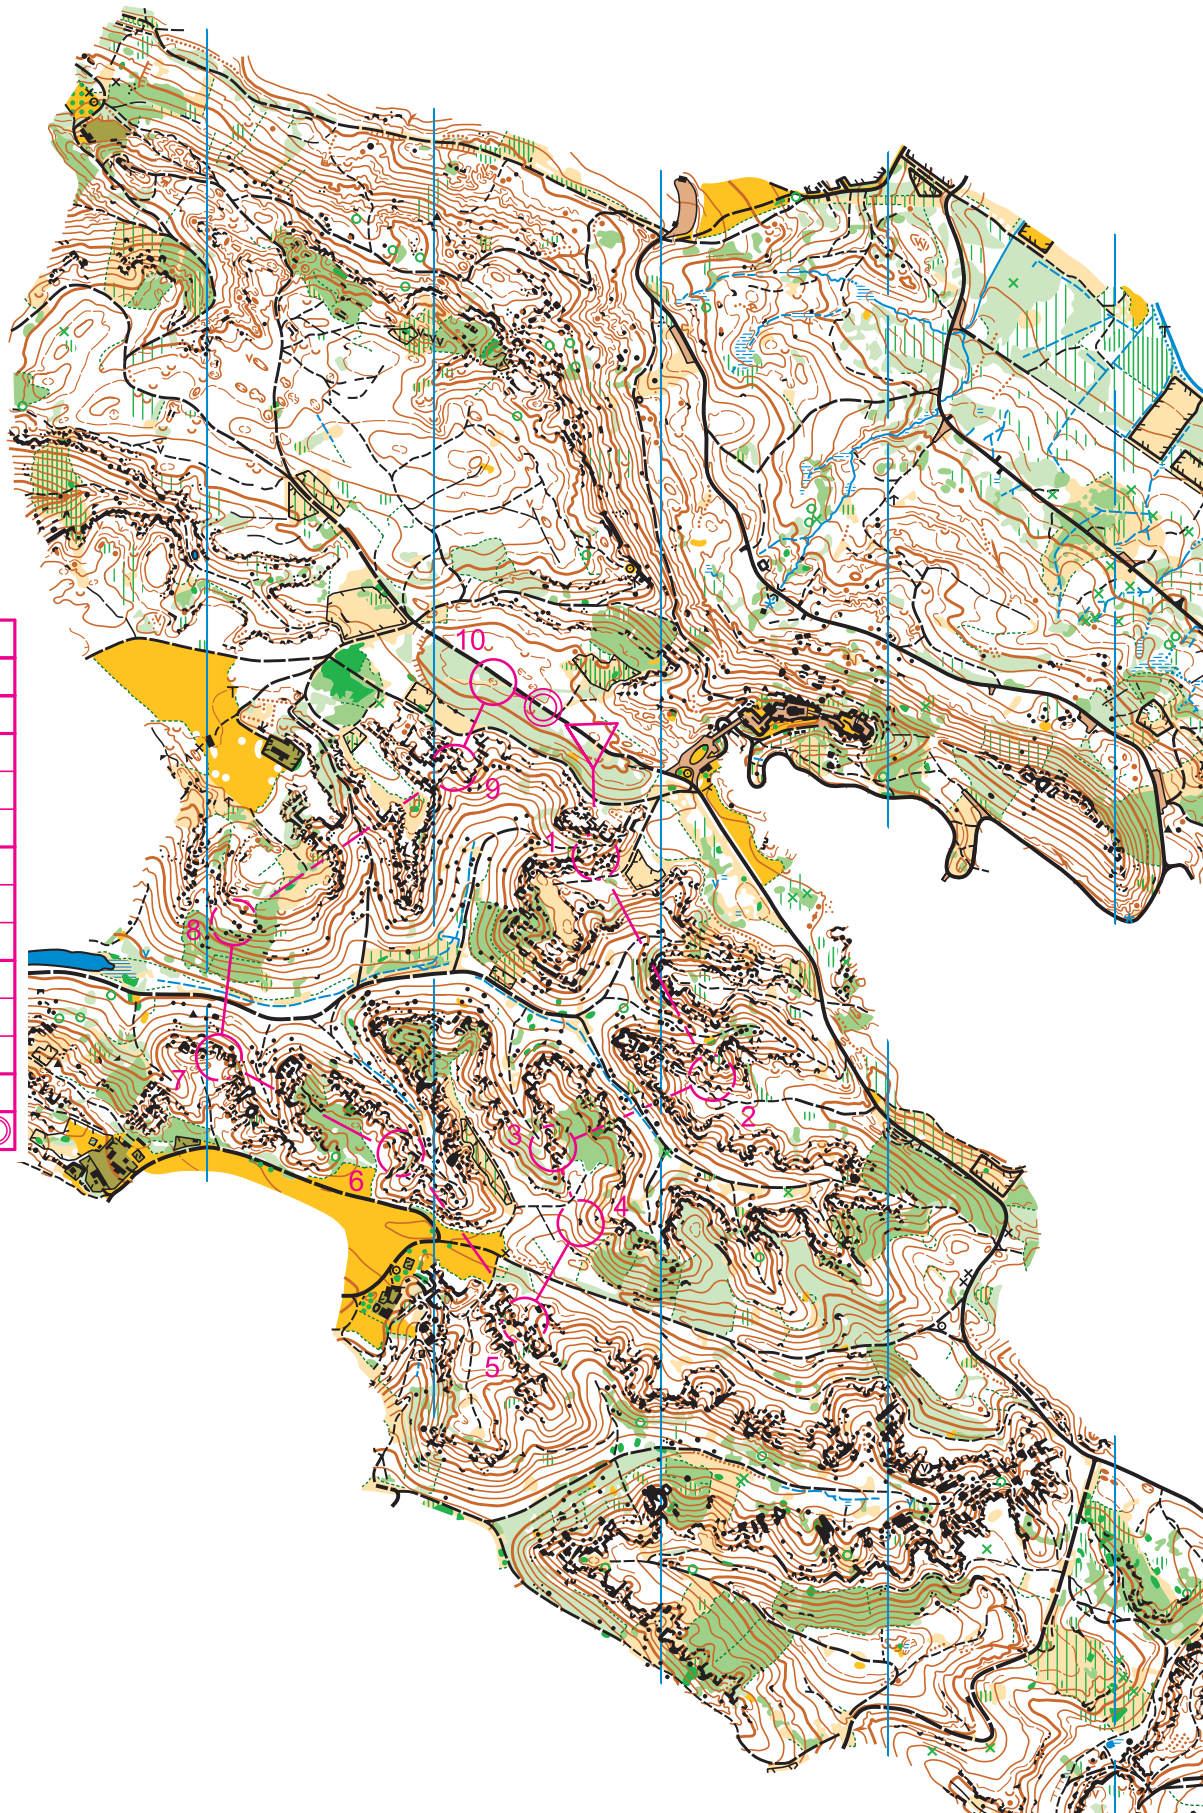

Valdštejn

1:10 000

e - 5m

8.5.2019 TC Raj - Middle

W-16		2,3 km			
▷					
1	32	↵			
2	33	↓ ▲			Q
3	31	•			Ď
4	34	← m			Q
5	39]]			
6	44	∩			
7	45	↘]]			
8	48	↙ ▲			○
9	46	▲			ó
10	47	○			
○	70 m				○