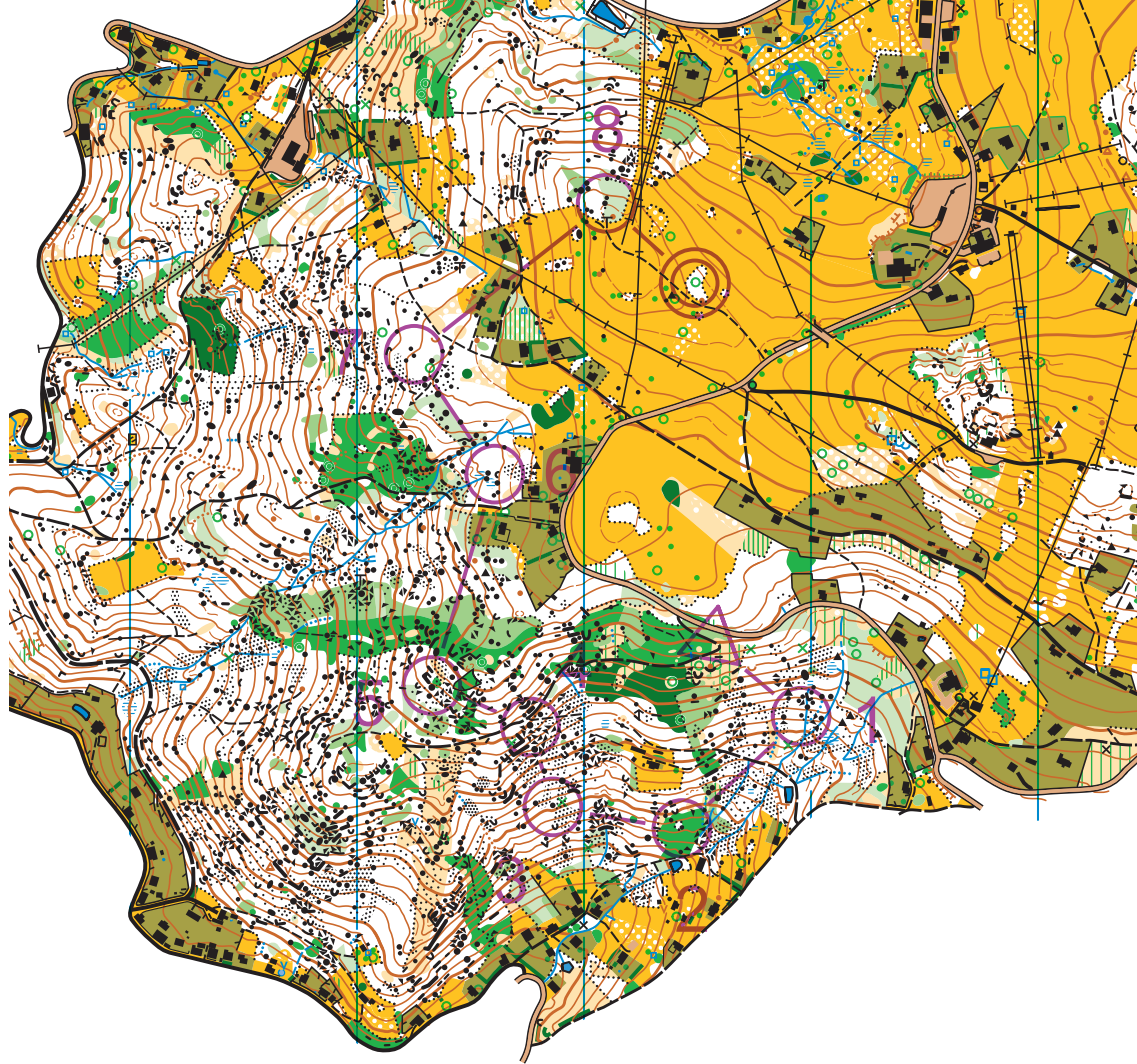

03.07.2020 TC Jizerky - Middle

M17-		3,4 km			
▷					
1	31	▲			○
2	32	▲			○
3	33	▲	▲		○
4	34	▲			○
5	35	▲	▲		○
6	36	▬			⊥
7	37	▲			○
8	38	▬			✓
9	40	▲			○
10	41	→	▲		○
11	42	↓	▲		○

○ < 160 m > ○

03.07. 2020 TC Jizerky - Middle

W16		1,8 km		
▷				
1	31	▲		○
2	32	▲		○
3	39	▲		○
4	44	▲		○
5	40	▲		○
6	45	≡		○
7	41	→ ▲		○
8	42	↓ ▲		○
				

03. 07.2020 TC Jizerky - Middle

W18 M16		3,0 km			
▷					
1	31	▲			○
2	32	▲			○
3	33	▲	▲		○
4	34	▲			○
5	35	▲	▲		○
6	36	▬			○
7	40	▲			○
8	45	▬			○
9	41	→	▲		○
10	42	↓	▲		○

○ < 160 m > ○