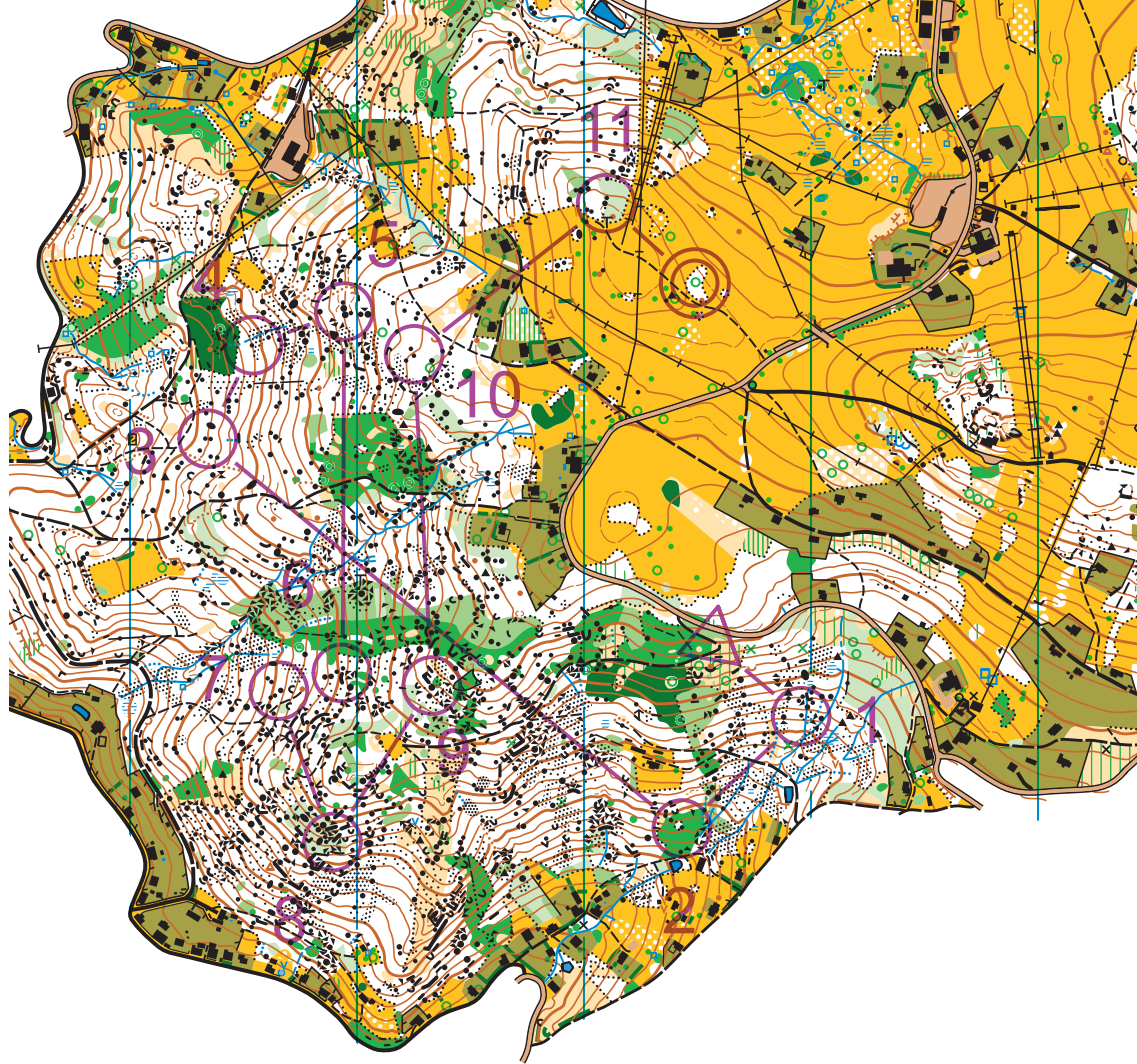

03.07.2020 TC Jizerky - Middle

M17-		3,4 km			
▷					
1	31	▲			○
2	32	▲			○
3	33	▲	▲		○
4	34	▲			○
5	35	▲	▲		○
6	36	▬			⊥
7	37	▲			○
8	38	▬			✓
9	40	▲			○
10	41	→	▲		○
11	42	↓	▲		○

○ < 160 m > ○

03.07. 2020 TC Jizerky - Middle

W16		1,8 km		
▷				
1	31	▲		○
2	32	▲		○
3	39	▲		○
4	44	▲		○
5	40	▲		○
6	45	≡		○
7	41	→ ▲		○
8	42	↓ ▲		○
				

03. 07.2020 TC Jizerky - Middle

W18 M16		3,0 km			
▷					
1	31	▲			○
2	32	▲			○
3	33	▲	▲		○
4	34	▲			○
5	35	▲	▲		○
6	36	▬			○
7	40	▲			○
8	45	▬			○
9	41	→	▲		○
10	42	↓	▲		○

○ < 160 m > ○