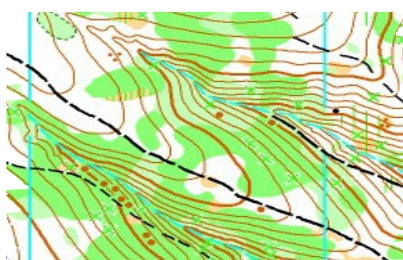

Podujatie je organizované v režime ZÁKLAD, nebude teda potrebné nosiť žiadne čestné prehlásenia. V centre pretekov a pri štarte sa odporúča dodržať odstup 2 m, nepodávať si ruky. V centre pretekov musí každý účastník používať rúško alebo respirátor (to neplatí pri vstupe do koridoru štartu a tesne po dobehu do cieľa, pri jedení a pití).

Marek Urban
hlavný rozhodca

Radoslav Jonáš
Veronika Prutkayová
riaditelia pretekov

Dĺžky tratí a prevýšenia:

Kategória	Dĺžka (km)	Prevýšenie (m)	Počet KS
MW-10	1,6	25	7
MWR	1,6	25	7
MW-12	2,1	40	8
MW-14	3,1	125	8
M-16	4,6	150	13
W-16	4,1	175	11
M-18	5,4	300	16
W-18	4,6	150	13
M19-	6,7	325	17
W19-	5,4	300	16
M40-	5,4	300	16
W40-	4,6	150	13
M55-	3,7	50	12
W55-	3,4	60	13
Open	4,9	200	12
N	1,8	20	8

Ukážky mapy