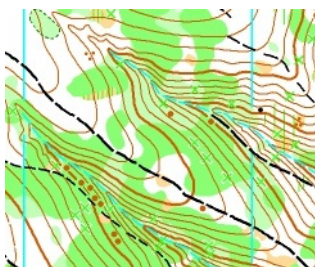

Informácie: Web: <http://sandberg.orienteering.sk/snezienka>
Mail: sandberg.orienteering@gmail.com
Tel.: V. Prutkayová: 0907 191659, R. Jonáš: 0902 488202

Organizačný tím: riaditeľ pretekov: Veronika Prutkayová, Radoslav Jonáš
stavba tratí: Peter Vorlíček
hlavný rozhodca: Marek Urban

Predpis: preteká sa podľa pravidiel OB, súťažného poriadku a príslušných vykonávacích predpisov k súťažiam pre rok 2022.

Upozornenie: Všetci štartujúci sa zúčastňujú pretekov dobrovoľne a na vlastnú zodpovednosť, bez nároku na odškodné pri zranení alebo úraze spôsobenom počas alebo následkom týchto pretekov.

Prihlásením sa na tieto preteky každý účastník súhlasí so zverejnením svojich osobných údajov (meno, kategória, klubová príslušnosť) v prihláške, štartovej listine, výsledkoch, na internetovej stránke pretekov a v informačnom systéme SZOŠ. Počas pretekov budú vyhotovované fotografie, za účelom informovania verejnosti o pretekoch a tiež k osobnej potrebe pretekárov ako spomienka na preteky, alebo propagácie orientačného behu. V prípade, že nesúhlasíte s fotografovaním, oznámte bezodkladne túto skutočnosť fotografovi. Predajné a marketingové aktivity na pretekoch jedine so súhlasom riaditeľa pretekov.

COVID pravidlá podľa aktuálnej situácie budú upresnené v pokynoch

Marek Urban
hlavný rozhodca

Radoslav Jonáš a Veronika Prutkayová
riaditeľ pretekov