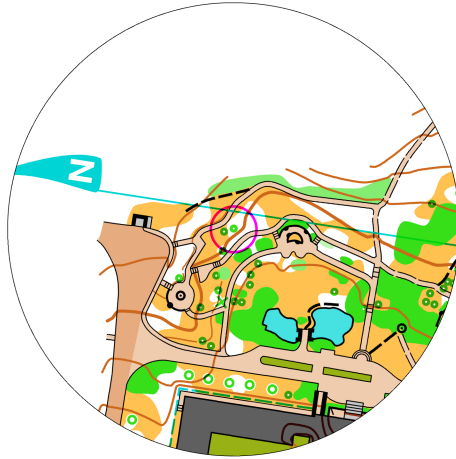

# Cluster 1

Map scale 1 : 3000  
Contour interval 2 m

5 tasks  
6 flags

Limit 150 sec  
Penalty 30 sec  
Warning after 130 sec

1.1 A-F  

**A**  
Alfa

**B**  
Bravo

**C**  
Charlie

**D**  
Delta

**E**  
Echo

**F**  
Foxtrot

**Z**  
Zero

1.2 A-F → ◇ □ □ □ □ □

1.2

<b>A</b> Alfa	<b>B</b> Bravo	<b>C</b> Charlie	<b>D</b> Delta	<b>E</b> Echo	<b>F</b> Foxtrot	<b>Z</b> Zero
------------------	-------------------	---------------------	-------------------	------------------	---------------------	------------------

1.3 A-F □ M □ □ □ □ □

1.3

<b>A</b> Alfa	<b>B</b> Bravo	<b>C</b> Charlie	<b>D</b> Delta	<b>E</b> Echo	<b>F</b> Foxtrot	<b>Z</b> Zero
------------------	-------------------	---------------------	-------------------	------------------	---------------------	------------------