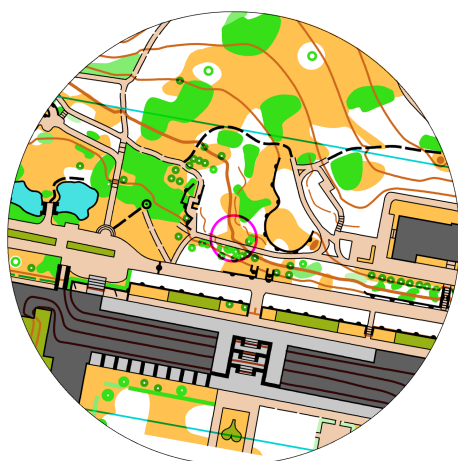

Cluster 4

Map scale 1 : 3000
Contour interval 2 m

5 tasks
6 flags

Limit 150 sec
Penalty 30 sec
Warning after 130 sec

4.1 A-F ← ↻

A
Alfa

B
Bravo

C
Charlie

D
Delta

E
Echo

F
Foxtrot

Z
Zero

4.2 A-F ↓ ❄️ □ □ □ □

X
X
X
4.2

A

Alfa