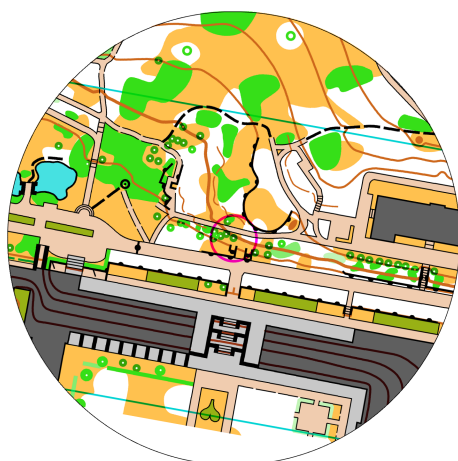

Cluster 4

Map scale 1 : 3000
Contour interval 2 m

5 tasks
6 flags

Limit 150 sec
Penalty 30 sec
Warning after 130 sec

4.1 A-F ← ↻

A
Alfa

B
Bravo

C
Charlie

D
Delta

E
Echo

F
Foxtrot

Z
Zero

4.2 A-F ↓ ❄️ □ □ □ □

X
X
X
4.2

A

Alfa