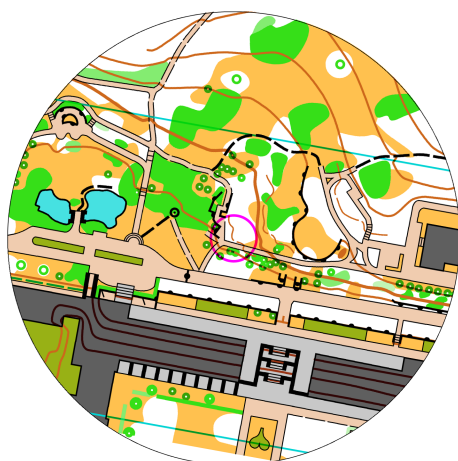

Cluster 4

Map scale 1 : 3000
Contour interval 2 m

5 tasks
6 flags

Limit 150 sec
Penalty 30 sec
Warning after 130 sec

4.1 A-F ← ↻

A
Alfa

B
Bravo

C
Charlie

D
Delta

E
Echo

F
Foxtrot

Z
Zero

4.2 A-F ↓ ❄️ □ □ □ □

X
X
X
4.2

A

Alfa

B

Bravo

C

Charlie

D

Delta

E

Echo

F

Foxtrot

Z

Zero

4.3 A-F ↓ ↑ ↶ □ □ □ □

X
X
4.3

A

Alfa