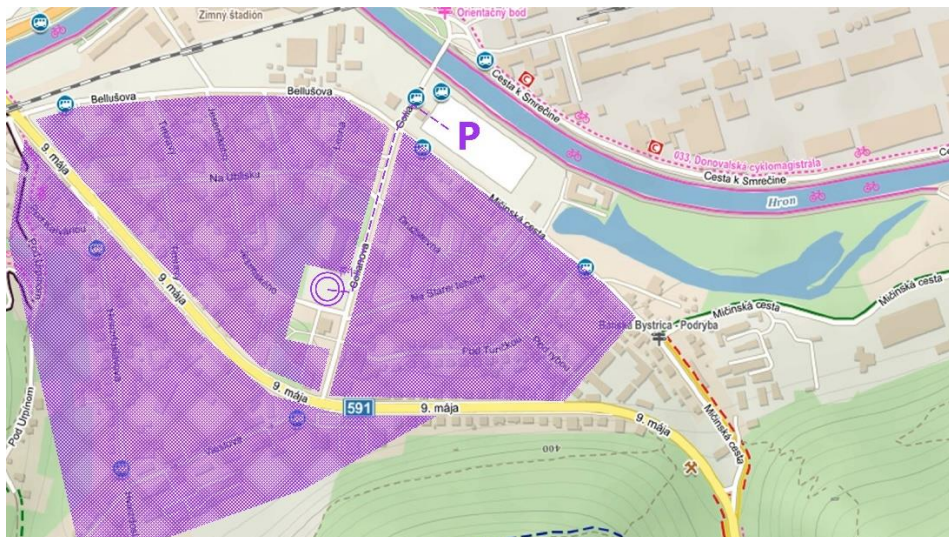

Neoficiálne MSR v Labyrinte 21.5.2022

POKYNY

Usporiadateľ: ŠK HADVEO Banská Bystrica

Parkovanie:

Klasifikácia: Vyraďovací orientačný labyrint vo vymedzenom priestore.

Terén: Pevná betónová plocha

Mierka mapy: 1:125

Kategórie: M -16, M 17- zlúčené do M -17-
M 40-, M 50-, M 60- zlúčené do M 40-
W -16, zrušené
W 17-
W 40-, W 50-, W 60- zlúčené do W -40,
OPEN

Prezentácia: Sobota 8:00 – 09:00
V centre pretekov MSR Knockout

Variantu trate vyberá výhradne rozhodca pred štartom. V rámci rozbehu majú pretekári rovnakú trať rozdelenú motýlikom.

Časový harmonogram:

START	ROZBEH
18:00	Kvalifikácia M17-
18:01	Kvalifikácia M17-
18:02	Kvalifikácia M17-
18:03	Kvalifikácia M17-
18:04	Kvalifikácia M17-
18:05	Kvalifikácia M17-
18:06	Kvalifikácia M17-
18:07	Kvalifikácia W17-
18:08	Kvalifikácia W17-
18:09	Kvalifikácia W17-
18:10	Kvalifikácia W17-
18:11	Kvalifikácia M40-
18:12	Kvalifikácia M40-
18:13	Kvalifikácia M40-
18:14	Kvalifikácia W40-
18:15	Kvalifikácia W40-
18:16	Kvalifikácia W40-
18:17	Kvalifikácia OPEN
18:18	Kvalifikácia OPEN
18:19	Kvalifikácia OPEN
18:20	Kvalifikácia OPEN
18:21	
18:22	
18:23	
18:24	
18:25	
18:26	
18:27	
18:28	
18:29	
18:30	M17- 1.DVOJICA (1. VS 8.)
18:31	M17- 2.DVOJICA (2. VS 7.)
18:32	M17- 3.DVOJICA (3. VS 6.)
18:33	M17- 4.DVOJICA (4. VS 5.)
18:34	W17- 1.DVOJICA (1. VS 4.)
18:35	W17- 2.DVOJICA (2. VS 3.)
18:36	M40- 1.DVOJICA (1. VS 4.)
18:37	M40- 2.DVOJICA (2. VS 3.)
18:38	W40- 1.DVOJICA (1. VS 4.)
18:39	W40- 2.DVOJICA (2. VS 3.)
18:40	OPEN 1.DVOJICA (1. VS 4.)
18:41	OPEN 2.DVOJICA (2. VS 3.)
18:42	M17- 1.DVOJICA VS 4.DVOJICA
18:43	M17- 2.DVOJICA VS 3.DVOJICA
18:44	
18:45	
18:46	
18:47	
18:48	
18:49	
18:50	FINÁLE OPEN
18:51	FINÁLE W40-
18:52	FINÁLE M40-
18:53	FINÁLE W17-
18:54	FINÁLE M17-