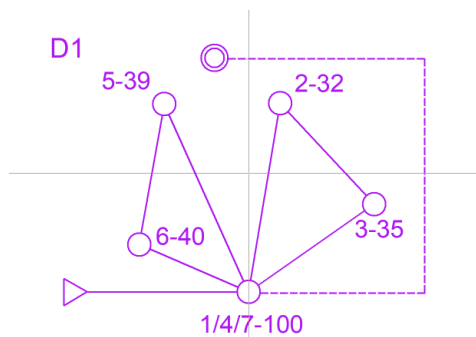

KVALIFIKÁCIA

Preteky začínajú orazením štartovej jednotky.

VYRAĎOVACIE ROZBEHY

Preteky začínajú povelom štartového rozhodcu.

Po štarte nasleduje uzlová kontrola a rozdelenie pretekárov na motýliky. Na konci motýlika je opäť uzlová kontrola a dobeh.

Variantu trate vyberá výhradne rozhodca pred štartom. V rámci rozbehu majú pretekári rovnakú trať rozdelenú motýlikom.

Časový harmonogram:

START	ROZBEH
18:00	Kvalifikácia M17-
18:01	Kvalifikácia M17-
18:02	Kvalifikácia M17-
18:03	Kvalifikácia M17-
18:04	Kvalifikácia M17-
18:05	Kvalifikácia M17-
18:06	Kvalifikácia M17-
18:07	Kvalifikácia W17-
18:08	Kvalifikácia W17-
18:09	Kvalifikácia W17-
18:10	Kvalifikácia W17-
18:11	Kvalifikácia M40-
18:12	Kvalifikácia M40-
18:13	Kvalifikácia M40-
18:14	Kvalifikácia W40-
18:15	Kvalifikácia W40-
18:16	Kvalifikácia W40-
18:17	Kvalifikácia OPEN
18:18	Kvalifikácia OPEN
18:19	Kvalifikácia OPEN
18:20	Kvalifikácia OPEN
18:21	
18:22	
18:23	
18:24	
18:25	
18:26	
18:27	
18:28	
18:29	
18:30	M17- 1.DVOJICA (1. VS 8.)
18:31	M17- 2.DVOJICA (2. VS 7.)
18:32	M17- 3.DVOJICA (3. VS 6.)
18:33	M17- 4.DVOJICA (4. VS 5.)
18:34	W17- 1.DVOJICA (1. VS 4.)
18:35	W17- 2.DVOJICA (2. VS 3.)
18:36	M40- 1.DVOJICA (1. VS 4.)
18:37	M40- 2.DVOJICA (2. VS 3.)
18:38	W40- 1.DVOJICA (1. VS 4.)
18:39	W40- 2.DVOJICA (2. VS 3.)
18:40	OPEN 1.DVOJICA (1. VS 4.)
18:41	OPEN 2.DVOJICA (2. VS 3.)
18:42	M17- 1.DVOJICA VS 4.DVOJICA
18:43	M17- 2.DVOJICA VS 3.DVOJICA
18:44	
18:45	
18:46	
18:47	
18:48	
18:49	
18:50	FINÁLE OPEN
18:51	FINÁLE W40-
18:52	FINÁLE M40-
18:53	FINÁLE W17-
18:54	FINÁLE M17-