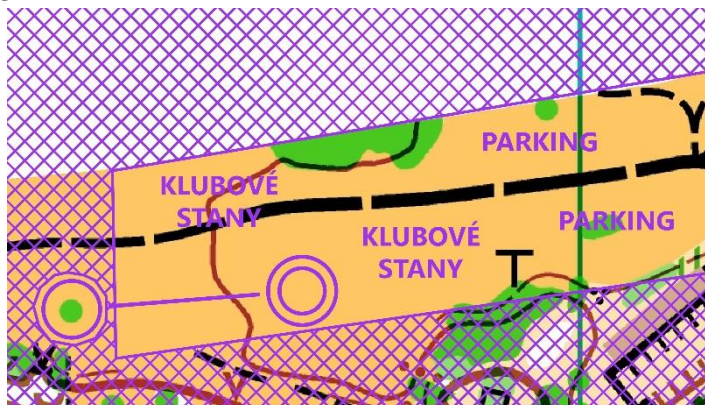

Majstrovské kategórie:

M -14, M -18, M 19-, M105, M135, M165

W -14, W -18, W 19-, W105, W135, W165

M -14, W -14 dvojčlenná štafeta

Verejné kategórie:

OPEN dvojčlenná štafeta

Zhromaždiisko a rozsvičovanie:

Na umiestnenie klubových stanov, rozsvičovanie a pobyt počas pretekov je určený výhradne priestor cieľovej arény a cesta na štart. Priestor mimo je zakázaný priestor a pohyb v ňom bude viesť k diskvalifikácií.

Štart: Sobota 11.06. o 13:00 MSR stredná trať.  
Nedeľa 12.06. o 9:30 MSR štafety

Štartové čísla: Formát A5, vodovzdorne upravené, **ZICHERKY VLASTNÉ**

Karanténa: Nebude organizovaná. Pohyb mimo parkoviska, cieľovej arény a cesty na štart MSR je až do dobehnutia posledného pretekára MSR zakázaný. Dbajte na fair play. Mapy sa po dobehu budú odovzdávať. K dispozícii budú v nedeľu po štarte posledných úsekov štafiet.