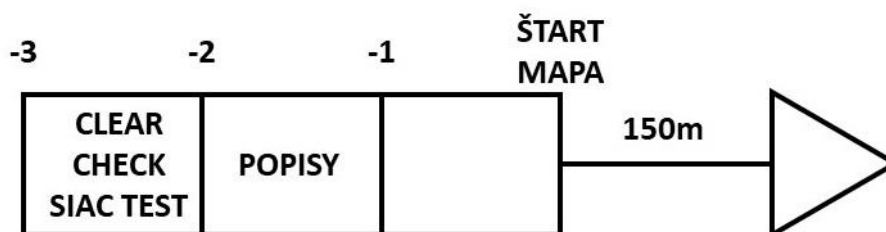

NEDEĽA

Štartová procedúra bude predstavená 15 min. pre štartom prvých štafiet.