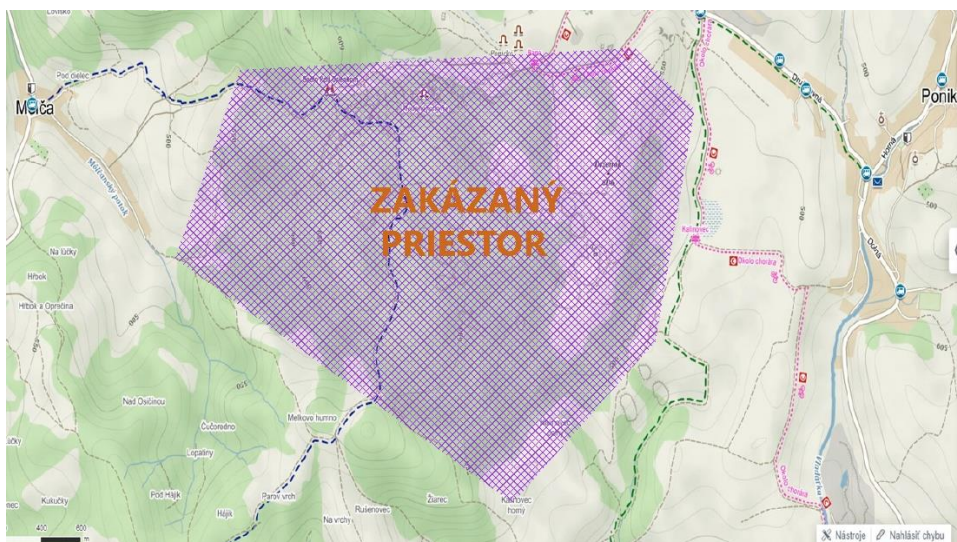

1. **Storno poplatky:** Odhláška do 5.6. – bez storno poplatku
   Odhláška po 6.6. alebo na mieste – storno poplatok 100 %
2. **Prezentácia:** Sobota 10:00 – 11:00, nedeľa 08:00 – 09:00
   V centre pretekov.
3. **Platby:** Bankový prevod na bankový účet ŠK HADVEO do 5.6. alebo v hotovosti na mieste.
   Detaily platby:
   IBAN: SK4811000000002628099113
   SWIFT kód: TATRSKBX
   Poznámka: Názov klubu
4. **Raziaci systém:** Bude použitý elektronický raziaci systém SPORTident AIR, prosíme uviesť číslo vlastného čipu do prihlášky. Požičanie čipu je možné za poplatok 2 €/etapa (poplatok za nevrátenie čipu je 30,- €)
5. **Doprava:** Organizátor dopravu nezabezpečuje.
6. **Ubytovanie:** Telocvična v obci Poniky. Cena 7 EUR/noc. Kapacita 100 miest.
7. **Štart:** Sobota 11.06. o 13:00 MSR stredná trať.
   Nedeľa 12.06. o 9:30 MSR štafety
8. **Zakázaný priestor:** Zverejnením týchto propozícií je vyznačený priestor zakázaný pre akékoľvek aktivity spojené s orientačným behom.

1. **Staršie mapy:** Staršie mapy priestoru pretekov sú k dispozícii k nahliadnutiu na nasledujúcom linku:
   <https://www.orienteering.sk/maps-new/jpg-gif/1369.jpg>