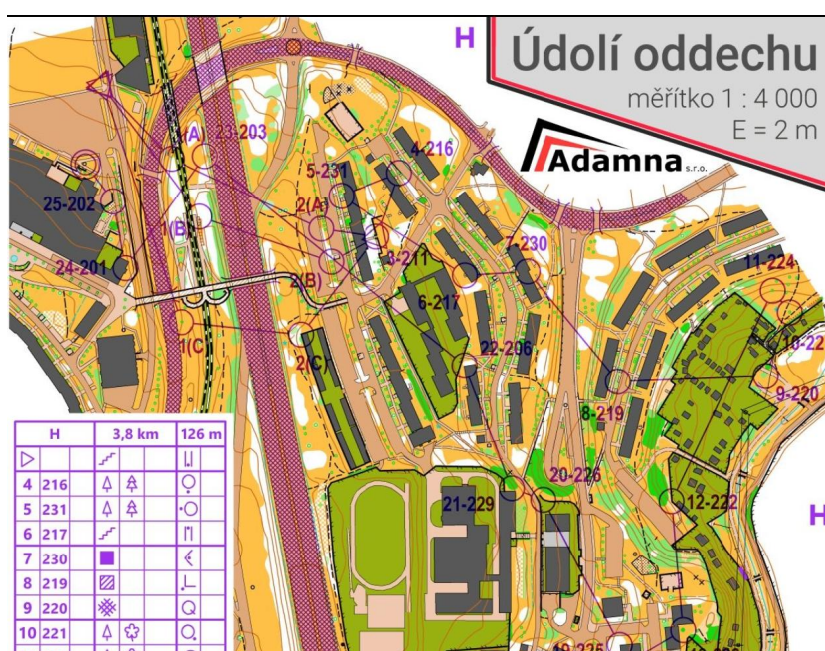

Orientačná pikoška

Tradičná Mlynkovsko - Mikulášska pikoška vo vybraných kategóriách od MW-16 do MW40-.

Trať v týchto v kategóriách bude obsahovať "self-choice = vlastnú voľbu" postupu s 3 variantmi A,B,C.

od štartu k uzlovej kontrole (označenej ako trojuholník v krúžku). Od nej pretekár pokračuje na trati v danom poradí kontrol až do cieľa.

Postup: 1 minútu pred štartom si pretekár vezme mapu príslušnej kategórie, vyberie si variant A,B, alebo C. Kontroly sú označené 1(A),1(B),1(C), 2(A),2(B),2(B).....a odštartuje. Pokiaľ sa nestihol pred štartom rozhodnúť, môže rozmýšľať aj na trati ale už mu beží čas. Ak si vyberie 1(B), pokračuje na 2(B). Keď dobehne na uzlovú kontrolu napr. 3,(trojuholník v krúžku), pokračuje ďalej v určenom poradí 4,5,6...až do cieľa. Príklad trate je na mape:

Občerstvenie

nápoj v cieľi

Vyhlasenie výsledkov

približne o 12:30 hod.

ocenení budú:

- prví traja pretekári v kat. od M/W-10, -12, -14, -16, -18, Nábor
- iba víťazi v kat.M/W 19-, 40-, 55-, Open,

v kategóriách RD a Detská obrázková trať sa nebude vyhlasovať

Funkcionári pretekov

Riaditeľ pretekov: Barbora Šmelíková

Hlavný rozhodca: Stanislava Ančicová

Stavba tratí: Peter Mlynárik