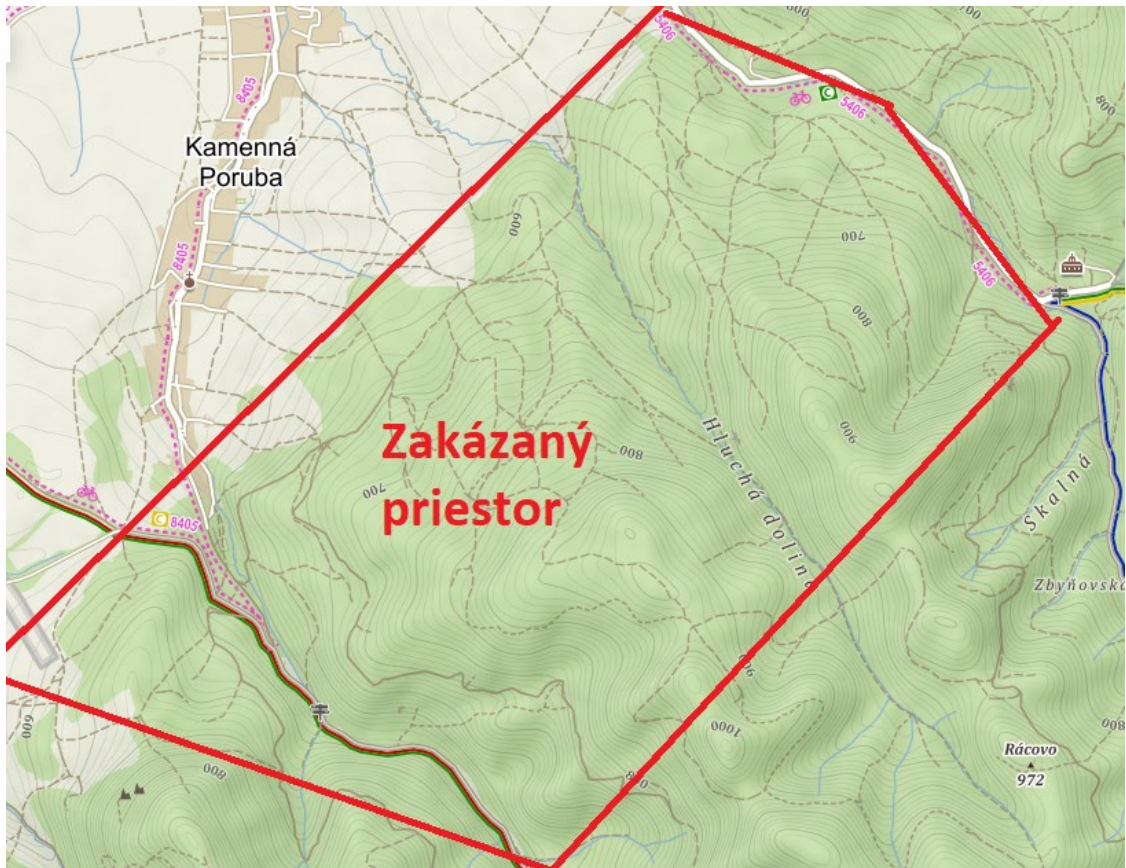

Podporujú nás