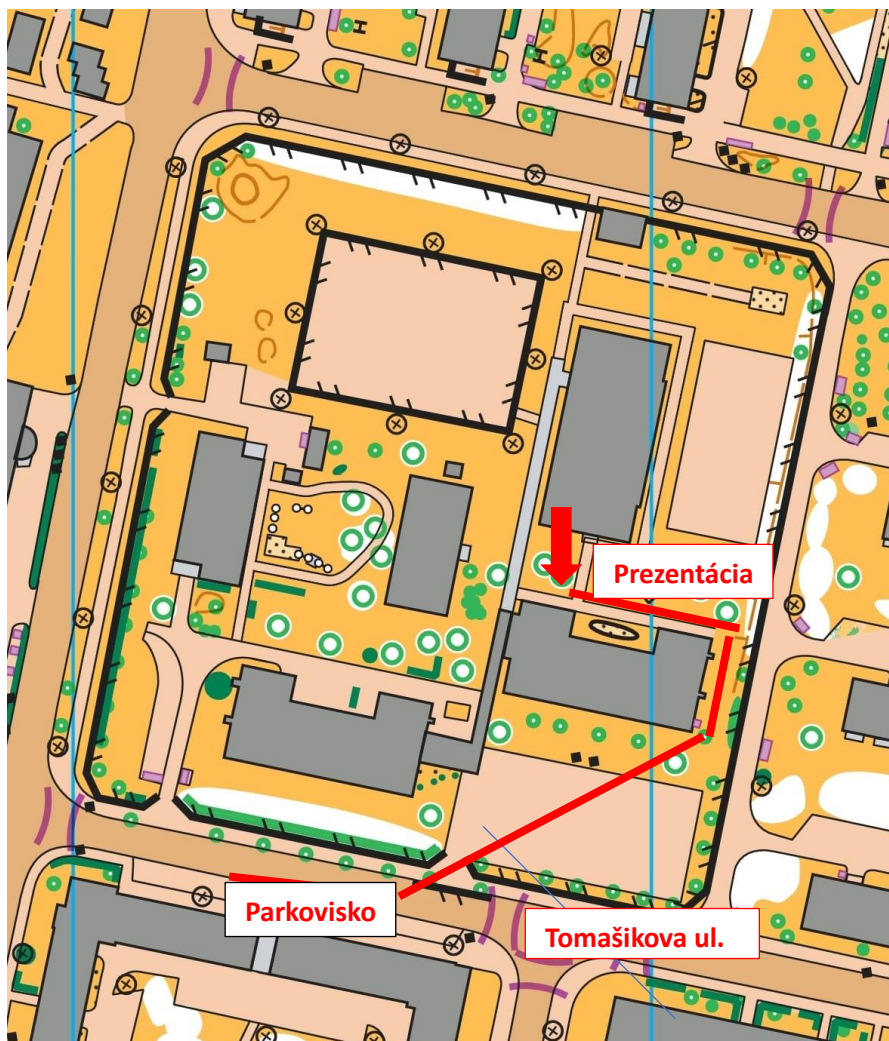

Možnosť zapísania štartu:

<https://docs.google.com/spreadsheets/d/1Fgh7Mv6ChxjZFrjZtQtyBEtw5qVGuYo940pWLMYRcFc/edit?usp=sharing>

**VŠETCI ŠTARTUJÚCI SA ZÚČASTŇUJÚ PODUJATIU DOBROVOĽNE A NA VLASTNÚ ZODPOVEDNOSŤ,
BEZ NÁROKU NA ODŠKODNÉ PRI ZRANENÍ ALEBO ÚRAZE SPÔSOBENOM POČAS
ALEBO NÁSLEDKOM TOHTO PODUJATIA.**

MARTIN