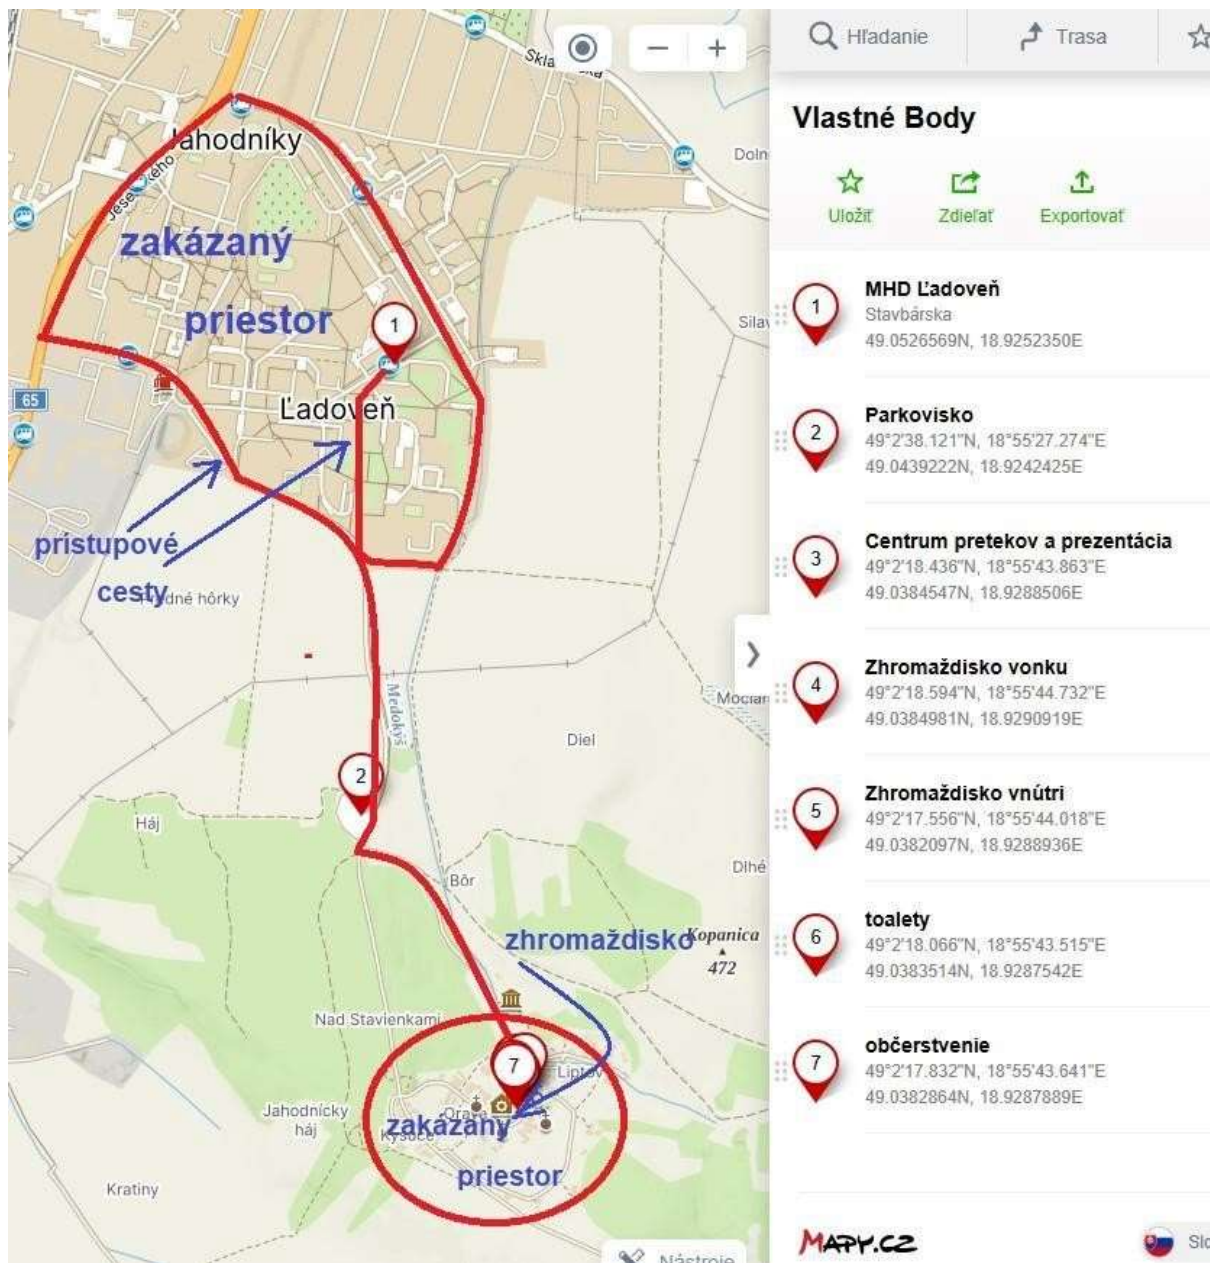

Schvaľovacia doložka: Propozície boli schválené sekciou OB SZOŠ dňa 23.4.2024
Zakázaný priestor sídlisko Jahodníky, sídlisko Ladoveň, areál Skanzen Martin,
povolené prístupové trasy a hlavné objekty