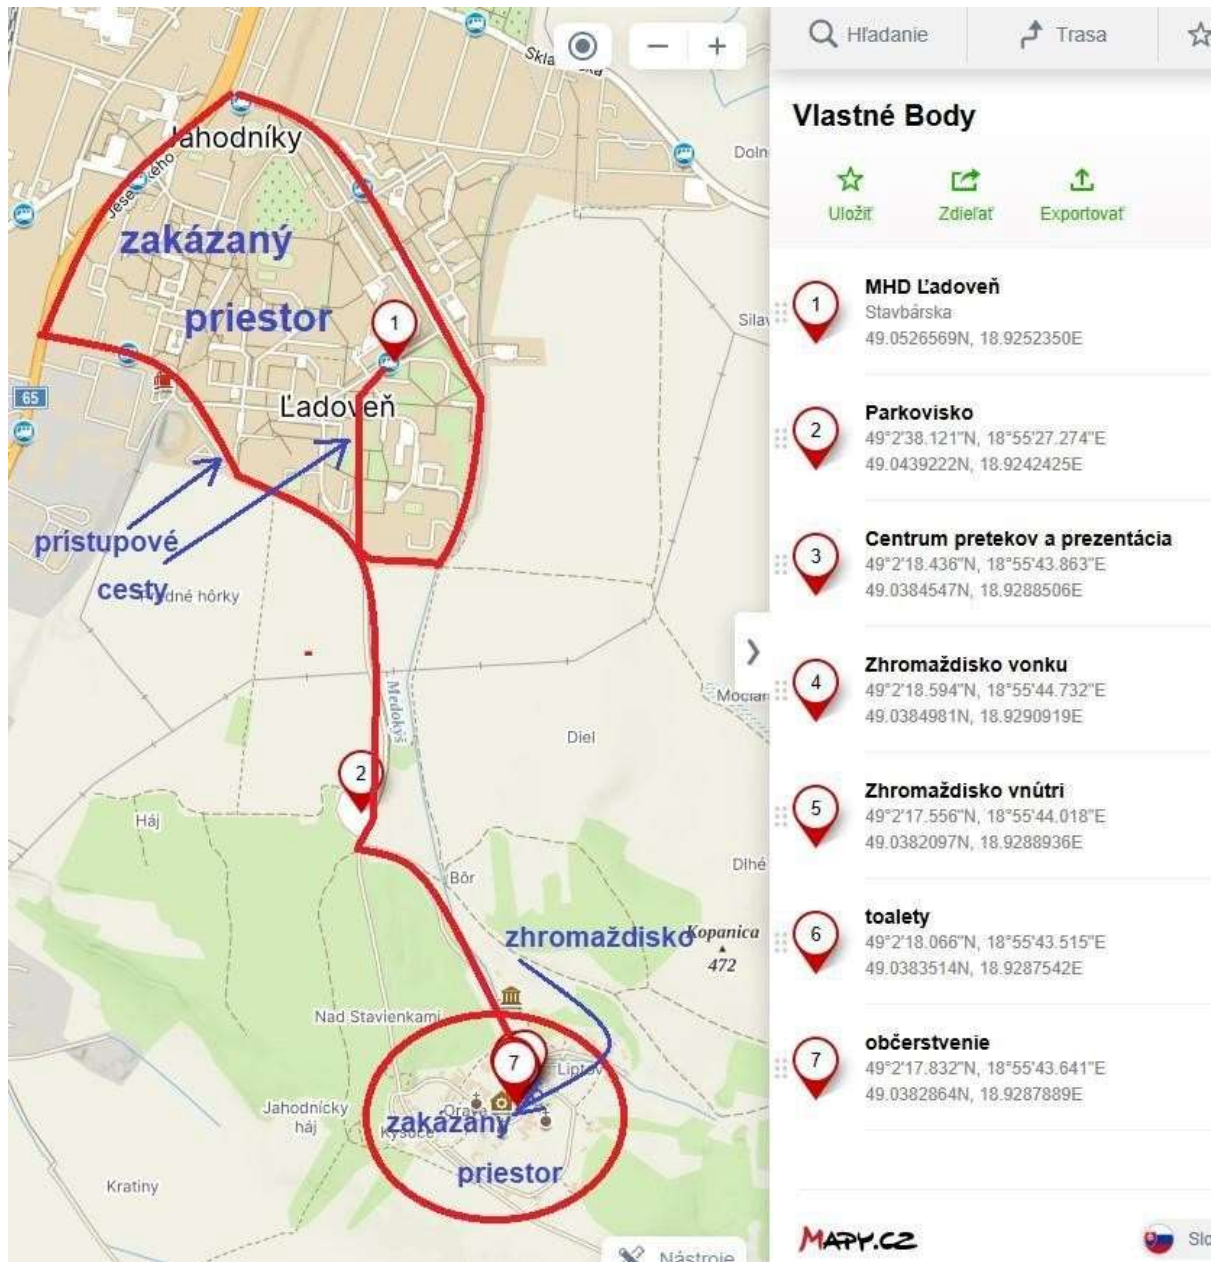

Zakázaný priestor sídlisko Jahodníky, sídlisko Ladoveň, areál Skanzen Martin, povolené prístupové trasy a hlavné objekty