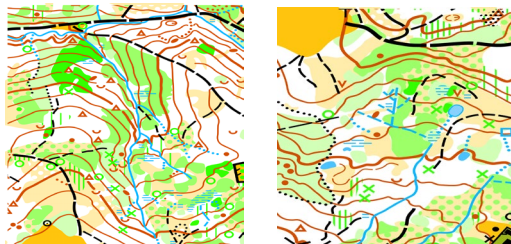

### Pretekov SRJ v OB na dlhých a stredných tratiach - INOV8 cup

Oblasťní žebříček MSK  
Memoriál manželů Gavendových

- Usporiadateľ:** Slávia Žilinská univerzita Žilina, odd. orientačných športov  
TJ TŽ Třinec, odd. OB
- Termín:** 11. - 12.5.2024
- Centrum pretekov:** OÚ Hřcava GPS 49.52126N, 18.83319E  
<https://mapy.cz/s/bumugejosa>
- Klasifikácia:** otvorené denné preteky jednotlivcov v OB s určeným poradím kontrolných stanovišť na dlhých (11.5.) a stredných (12.5.) tratiach
- Smerné časy:** podľa bodu 12.11, 12.12, 5.1.4 a 5.1.5. Pravidiel OB
- Kategórie:** **Slovenský rebríček jednotlivcov**  
W 12A, 14A, 16A, 18A, 20A, 21AB, 35A, 40A, 45A, 50A, 55A, 60A, 65A, 70A  
M 12A, 14A, 16A, 18A, 20A, 21ABC, 35A, 40A, 45A, 50A, 55A, 60A, 65A, M 70A  
**Verejné preteky**  
W10, M10, MWR (deti so sprievodom),  
W10N, M10N (stužkové trate bez sprievodu)  
N (náborová - orientačne ľahká), K (kondičná - orientačne náročná)
- Prihlášky:** výlučne cez online prihlasovací systém najneskôr do 30.4.2024  
<https://is.orienteeing.sk/competitions/1821>  
po termíne do 6.5. na [black.trz@seznam.cz](mailto:black.trz@seznam.cz) + 50% štartovného  
po 6.5. +100% s výnimkou kat. N a MWR  
pri odhláškách do 6.5. sa vracia 50% štartovného, po 6.5. sa nevracia
- Štartovné:** WM10N, 10, 12, 14, 70, MWR, N 5€/deň  
WM21A 12€/deň  
ostatné kategórie 10€/deň  
Platby bankovým prevodom na účet s názvom:  
TJ Slávia ŽU Žilina, FIO Banka, variab. symbol 0127  
IBAN: SK95 8330 0000 0025 0111 1373.
- Prezentácia:** 11.5. 10:00-11:00 v centre  
12.5. 08:00-09:00 v centre
- Ubytovanie:** usporiadateľ nezabezpečuje

**Opis terénu:** podhorský zmiešaný les, rúbaniská, bez sezónneho podrastu, väčšie prevýšenie, porastovo pestrý, podmočený, stredná hustota komunikácií, pozostatky ľudskej činnosti

**Zakázané priestory:** Vydaním týchto Propozícií je zakázaná tréningová činnosť na mapách v okolí Hrčavy (HRČAVA 2012 - long, - middle, ČUČORIEDIE VÔKOL TROJMEDZIA)