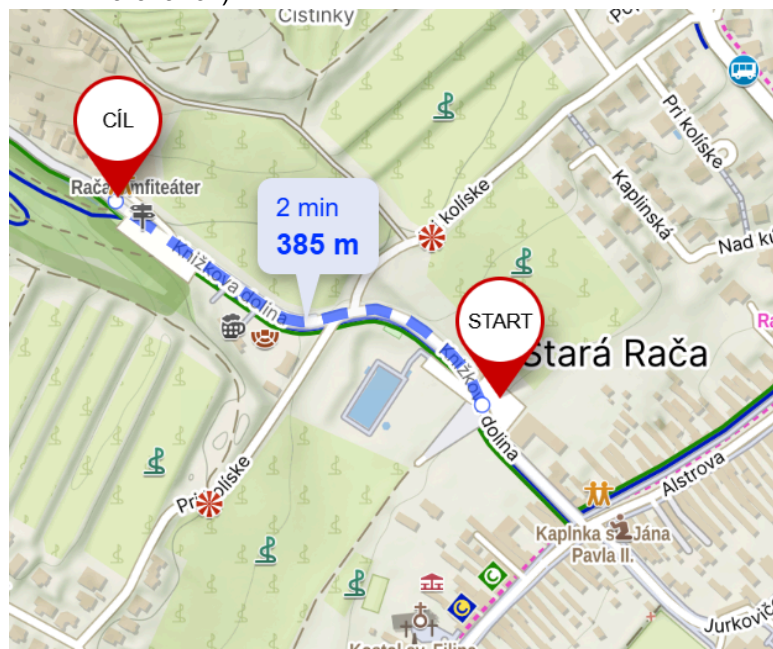

prosíme, aby ste to vzali do úvahy. Je to tiež veľmi vyhľadávaná turistická lokalita cez víkendy, takže odporúčame prísť v predstihu.

Parkovisko P1 v okolí kúpaliska v Knížkovej doline (kapacita max. 30 áut, ZÁKAZ karavanov)

Parkovisko P2 za amfiteátrom v Knížkovej doline (kapacita max 30 áut, ZÁKAZ karavanov)

Parkovisko P3 - Parkovisko Potočná (kapacita max. 25 áut, ZÁKAZ karavanov)

Parkovisko P4 - parkovisko pri nákupnom centre Kaufland (vhodné aj pre osobné autá aj pre karavany)

Huntry camp

- Počet miest je veľmi obmedzený
- Všetky informácie nájdete na ich stránke <https://www.huntrycamp.sk/>
- Z kempingu do centra pretekov je to najkratšou cestou 4km