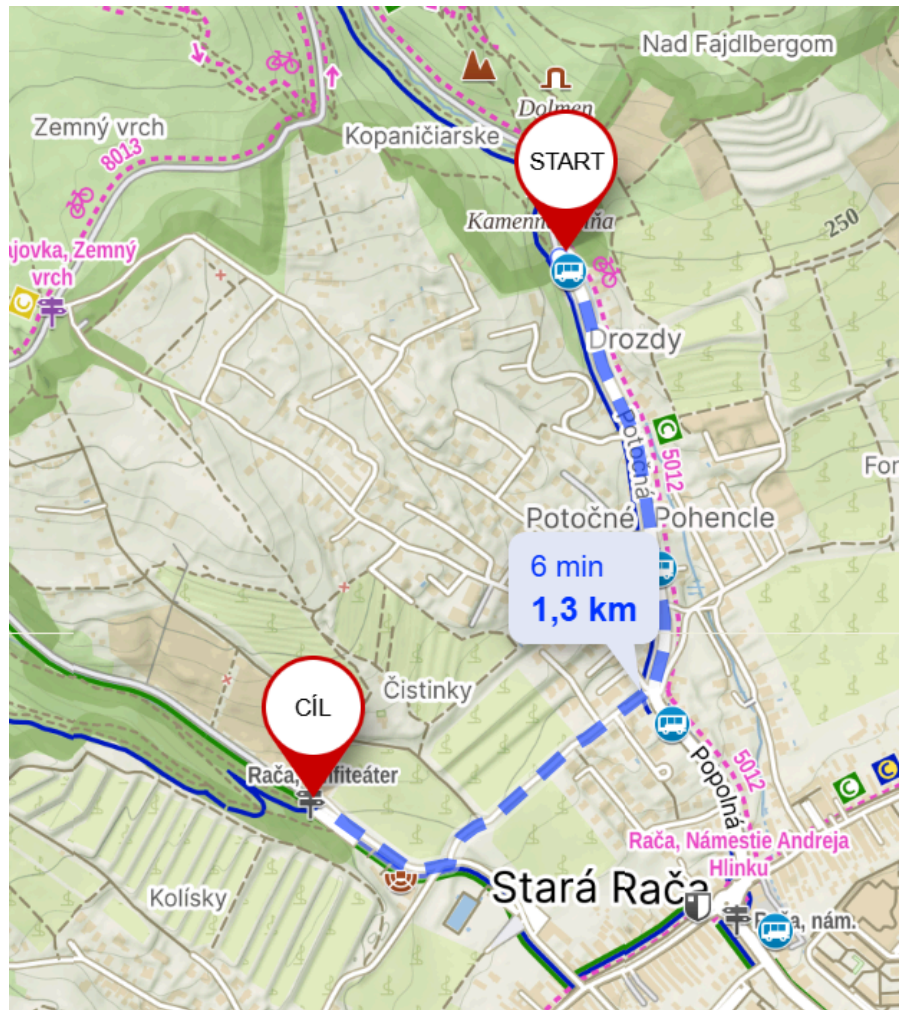

prosíme, aby ste to vzali do úvahy. Je to tiež veľmi vyhľadávaná turistická lokalita cez víkendy, takže odporúčame prísť v predstihu.

Parkovisko P1 v okolí kúpaliska v Knížkovej doline (kapacita max. 30 áut, ZÁKAZ karavanov)

Parkovisko P2 za amfiteátrom v Knížkovej doline (kapacita max 30 áut, ZÁKAZ karavanov)

Parkovisko P3 - Parkovisko Potočná (kapacita max. 25 áut, ZÁKAZ karavanov)

Parkovisko P4 - parkovisko pri nákupnom centre Kaufland (vhodné aj pre osobné autá aj pre karavany)

Huntry camp

- Počet miest je veľmi obmedzený
- Všetky informácie nájdete na ich stránke <https://www.huntrycamp.sk/>
- Z kempingu do centra pretekov je to najkratšou cestou 4km