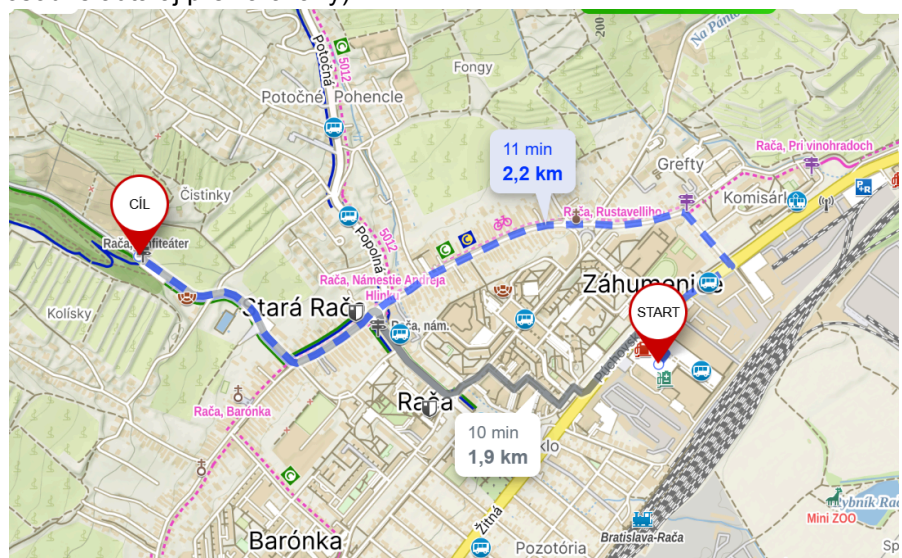

prosíme, aby ste to vzali do úvahy. Je to tiež veľmi vyhľadávaná turistická lokalita cez víkendy, takže odporúčame prísť v predstihu.

Parkovisko P1 v okolí kúpaliska v Knížkovej doline (kapacita max. 30 áut, ZÁKAZ karavanov)

Parkovisko P2 za amfiteátrom v Knížkovej doline (kapacita max 30 áut, ZÁKAZ karavanov)

Parkovisko P3 - Parkovisko Potočná (kapacita max. 25 áut, ZÁKAZ karavanov)

Parkovisko P4 - parkovisko pri nákupnom centre Kaufland (vhodné aj pre osobné autá aj pre karavany)

Huntry camp

- Počet miest je veľmi obmedzený
- Všetky informácie nájdete na ich stránke <https://www.huntrycamp.sk/>
- Z kempingu do centra pretekov je to najkratšou cestou 4km