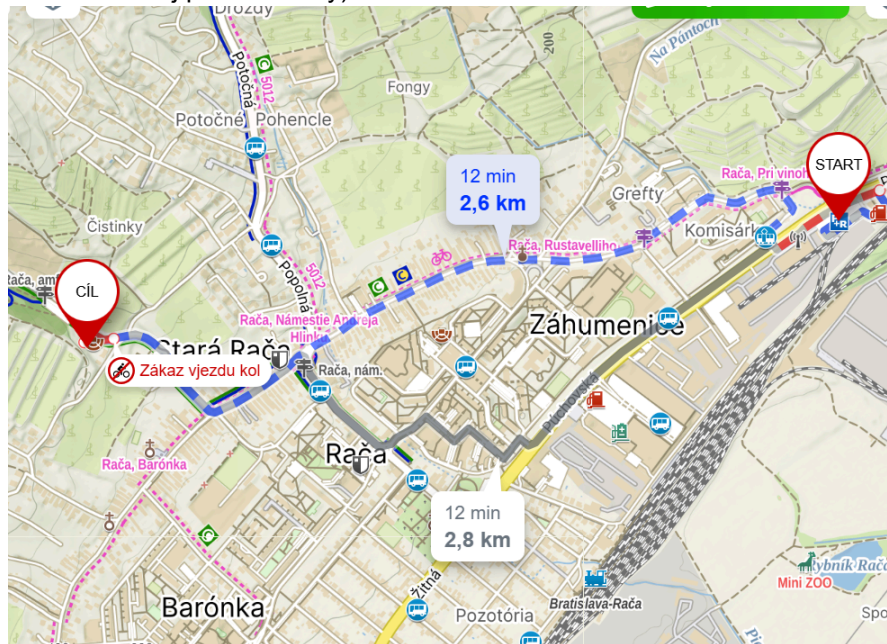

Parkovisko P5 - záchytné parkovisko P+R Komisarčky (vhodné aj pre osobné autá aj pre karavany)

Škôlka	V centre pretekov; k dispozícii bude aj obrázková trať.
Úschovňa bicyklov	Organizátor nezabezpečuje.
Vyhlasenie výsledkov	V centre pretekov po každej etape. Prví traja v každej kategórii získavajú medaily a vecné ceny.
Protesty	Podávajú sa hlavnému rozhodcovi za vklad 10€.
Zakázaný priestor	Je vyznačený v mape • červeným šrafovaním, ak ide o zakázanú oblasť • červenou cik-cak čiarou (“zazmijované”), ak ide o zakázanú cestu • zákaz pohybu mimo ciest • pohyb možný len po cestách, ktoré sú vyznačené v mape
Ďalšie upozornenie	Predajné alebo propagačné aktivity je možné vykonávať iba so súhlasom riaditeľa závodu.
Kontakt	katarina.papugova@gmail.com
Funkcionári pretekov	Riaditeľ pretekov: Katarína Müller Papugová (tel: +421 907 646 551) Hlavný rozhodca: Barbora Šmelíková Stavitelia tratí: Miroslav Lago/Matej Müller (middle) Peter Mlynárik/Stanišlava Ančicová (long) Mapa a grafika: Miroslav Lago Správca webstránky: Adam Müller Tajomník: Eva Králová