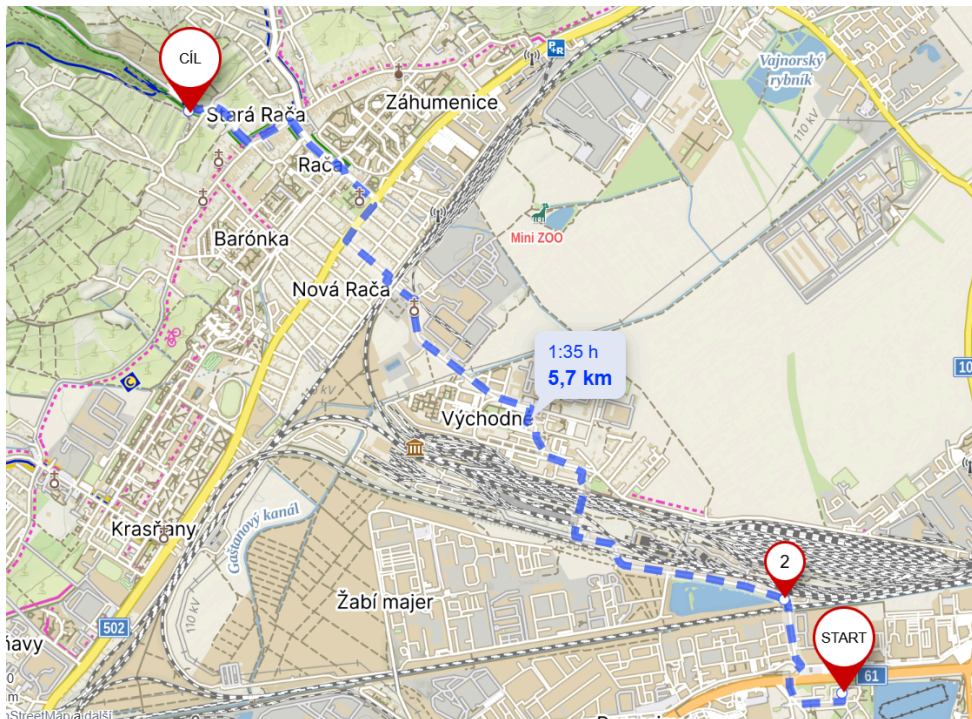

Huntry camp

- Počet miest je veľmi obmedzený
- Všetky informácie nájdete na ich stránke <https://www.huntrycamp.sk/>
- Z kempingu do centra pretekov je to najkratšou cestou 4km